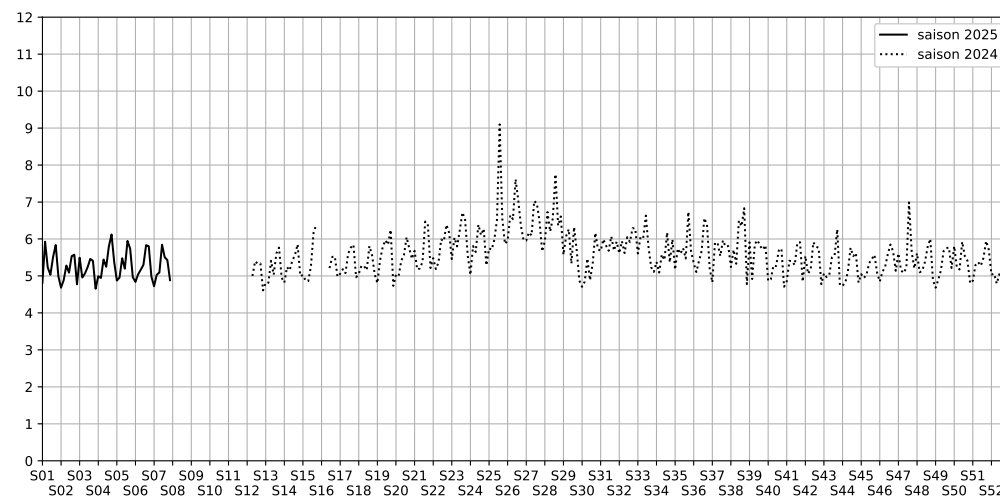

Indice Harmonica Nuit [22h-06h]
Comparaison avec saison précédente à jour équivalent