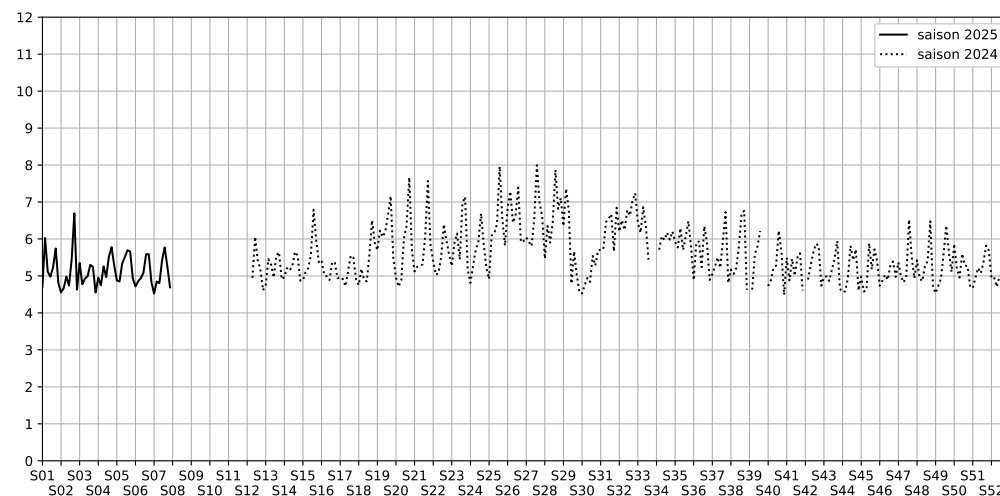

Légende

Indice Harmonica

Niveau sonore LAeq

Port de la Gare - 75013 Paris

Indice Harmonica Nuit [22h-06h]
Comparaison avec saison précédente à jour équivalent

	22h-00h	00h-02h	02h-04h	04h-06h	Total nuit (22h-06h)
Nuit du lundi 10/02/2025 au mardi 11/02/2025	5,4	4,9	4,4	4,8	4,9
	56,4 dB(A)	54,0 dB(A)	51,2 dB(A)	53,7 dB(A)	54,2 dB(A)
Nuit du mardi 11/02/2025 au mercredi 12/02/2025	5,6	5,2	4,6	5,0	5,1
	57,3 dB(A)	55,6 dB(A)	52,3 dB(A)	54,6 dB(A)	55,3 dB(A)
Nuit du mercredi 12/02/2025 au jeudi 13/02/2025	5,6	5,3	4,9	5,1	5,2
	57,5 dB(A)	55,9 dB(A)	53,8 dB(A)	54,9 dB(A)	55,7 dB(A)
Nuit du jeudi 13/02/2025 au vendredi 14/02/2025	6,1	5,9	5,3	5,5	5,7
	59,3 dB(A)	58,9 dB(A)	55,4 dB(A)	56,8 dB(A)	57,9 dB(A)
Nuit du vendredi 14/02/2025 au samedi 15/02/2025	6,1	5,9	5,9	5,6	5,9
	59,8 dB(A)	58,9 dB(A)	58,6 dB(A)	56,9 dB(A)	58,7 dB(A)
Nuit du samedi 15/02/2025 au dimanche 16/02/2025	5,8	5,7	5,7	5,6	5,7
	58,5 dB(A)	58,0 dB(A)	58,0 dB(A)	57,3 dB(A)	58,0 dB(A)
Nuit du dimanche 16/02/2025 au lundi 17/02/2025	5,5	5,1	4,6	4,9	5,0
	57,0 dB(A)	55,0 dB(A)	52,5 dB(A)	54,3 dB(A)	55,0 dB(A)