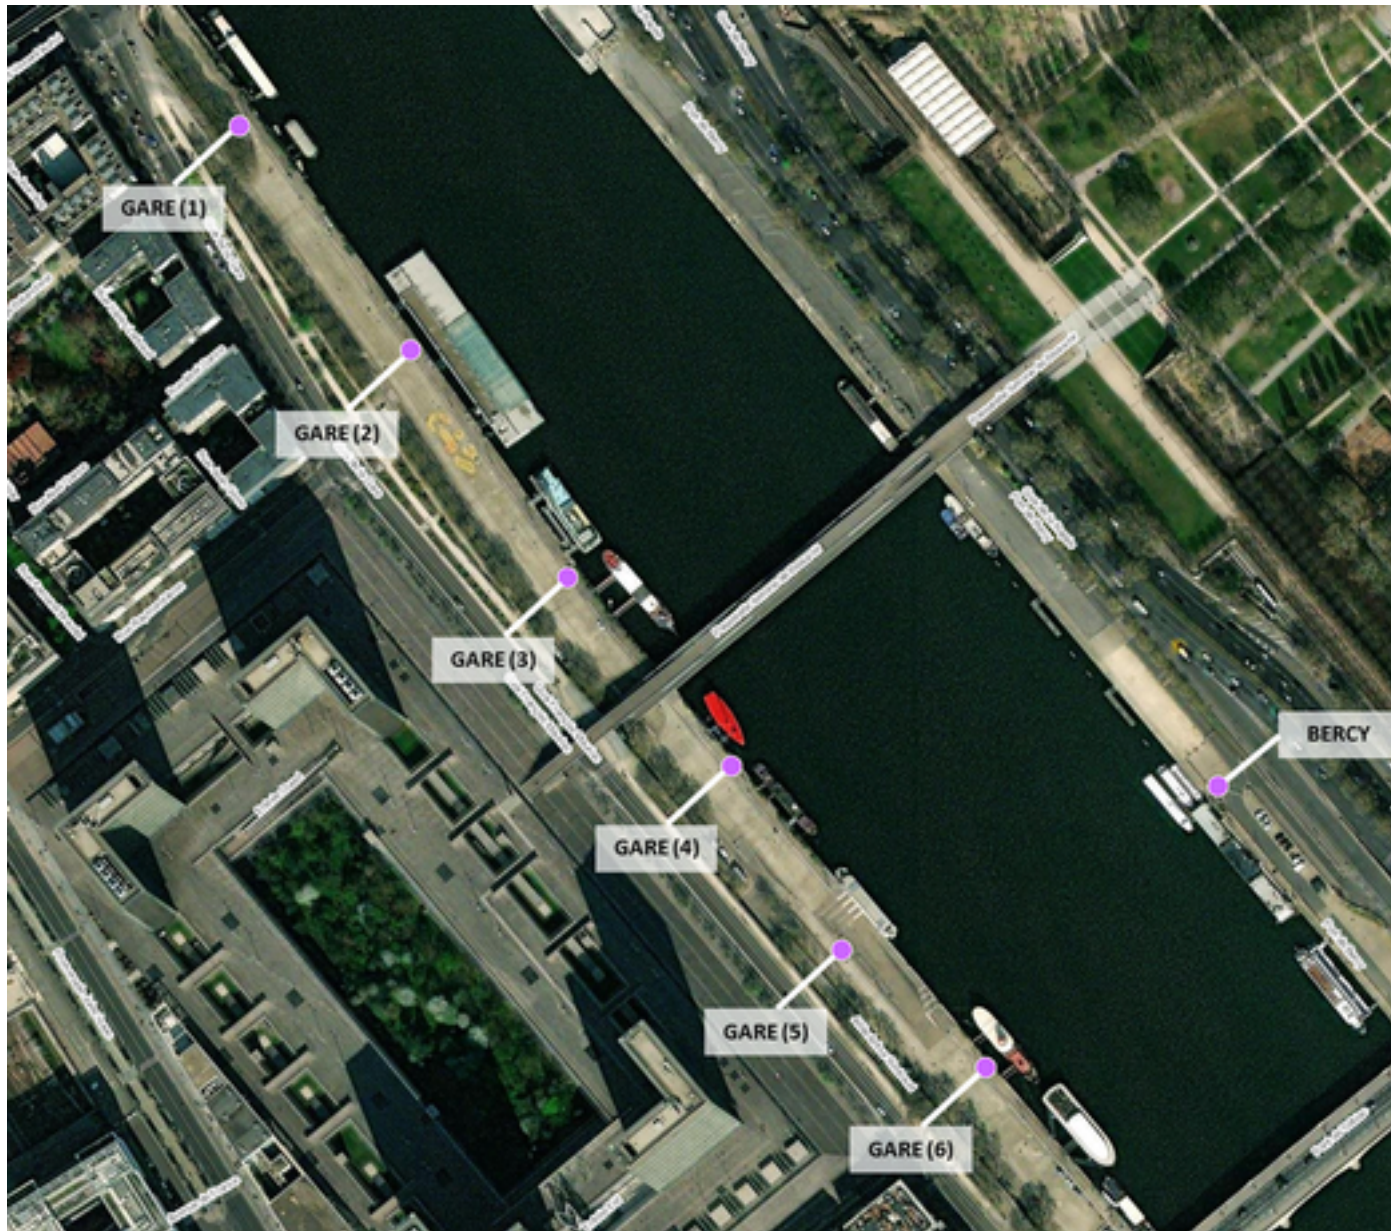

Capteurs méduse PORTS GARE-BERCY

2025 / sem. 7 (du 10/02/2025 au 16/02/2025)

NB : Chaque capteur est désigné par le nom de la rue dans laquelle il est implanté

Capteurs méduse PORTS GARE-BERCY

2025 / sem. 7 (du 10/02/2025 au 16/02/2025)

SYNTHÈSE DES SITES SUR LA SEMAINE
Par Indice Harmonica nocturne [22h-06h] décroissant

	Nuit du lundi 10/02/2025 au mardi 11/02/2025	Nuit du mardi 11/02/2025 au mercredi 12/02/2025	Nuit du mercredi 12/02/2025 au jeudi 13/02/2025	Nuit du jeudi 13/02/2025 au vendredi 14/02/2025	Nuit du vendredi 14/02/2025 au samedi 15/02/2025	Nuit du samedi 15/02/2025 au dimanche 16/02/2025	Nuit du dimanche 16/02/2025 au lundi 17/02/2025
1	BERCY (6,6)	BERCY (6,8)	BERCY (6,9)	BERCY (6,1)	BERCY (7,2)	BERCY (7,1)	BERCY (6,7)
2	GARE (6) (4,9)	GARE (6) (5,1)	GARE (3) (5,2)	GARE (3) (5,8)	GARE (3) (5,9)	GARE (6) (5,7)	GARE (6) (5,0)
3	GARE (4) (4,7)	GARE (4) (5,0)	GARE (6) (5,2)	GARE (4) (5,8)	GARE (6) (5,9)	GARE (3) (5,6)	GARE (1) (4,9)
4	GARE (1) (4,6)	GARE (1) (4,9)	GARE (4) (5,1)	GARE (6) (5,7)	GARE (1) (5,8)	GARE (1) (5,4)	GARE (4) (4,9)
5	GARE (3) (4,6)	GARE (3) (4,9)	GARE (1) (4,9)	GARE (1) (5,6)	GARE (5) (5,8)	GARE (4) (5,4)	GARE (3) (4,8)
6	GARE (5) (4,5)	GARE (5) (4,8)	GARE (5) (4,8)	GARE (5) (5,4)	GARE (4) (5,5)	GARE (5) (5,2)	GARE (5) (4,7)
7	GARE (2) (4,3)	GARE (2) (4,6)	GARE (2) (4,5)	GARE (2) (5,2)	GARE (2) (5,2)	GARE (2) (4,9)	GARE (2) (4,5)