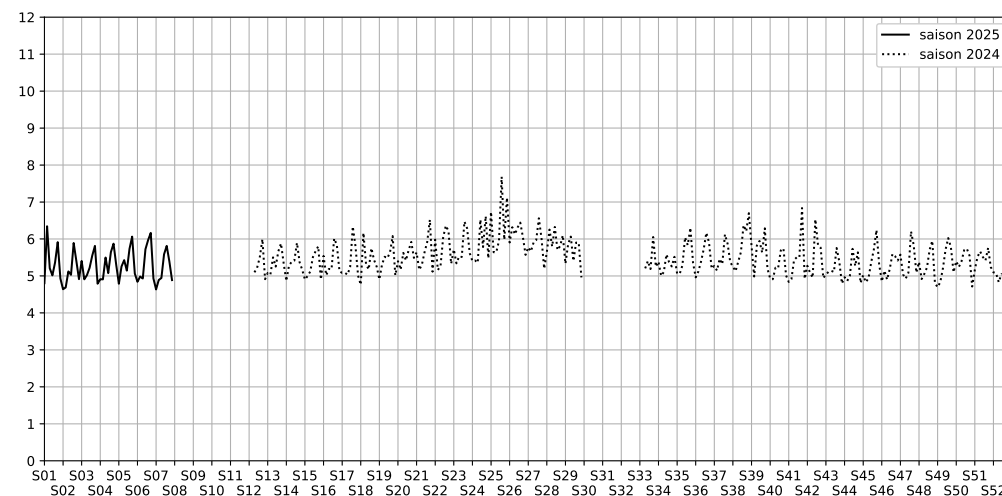

Indice Harmonica Nuit [22h-06h]
Comparaison avec saison précédente à jour équivalent