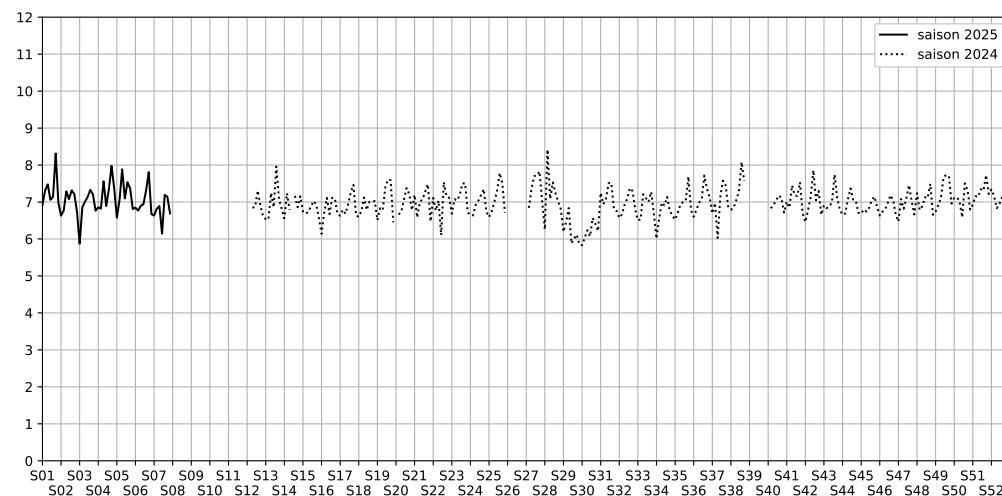

Indice Harmonica Nuit [22h-06h]
Comparaison avec saison précédente à jour équivalent