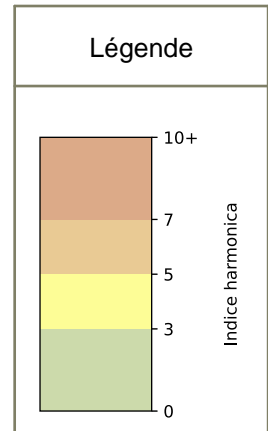

SYNTHÈSE DES SITES SUR LA SEMAINE
Par Indice Harmonica nocturne [22h-06h] décroissant

	Nuit du lundi 10/02/2025 au mardi 11/02/2025	Nuit du mardi 11/02/2025 au mercredi 12/02/2025	Nuit du mercredi 12/02/2025 au jeudi 13/02/2025	Nuit du jeudi 13/02/2025 au vendredi 14/02/2025	Nuit du vendredi 14/02/2025 au samedi 15/02/2025	Nuit du samedi 15/02/2025 au dimanche 16/02/2025	Nuit du dimanche 16/02/2025 au lundi 17/02/2025
1	BERCY (6,6)	BERCY (6,8)	BERCY (6,9)	BERCY (6,1)	BERCY (7,2)	BERCY (7,1)	BERCY (6,7)
2	GARE (6) (4,9)	GARE (6) (5,1)	GARE (3) (5,2)	GARE (3) (5,8)	GARE (3) (5,9)	GARE (6) (5,7)	GARE (6) (5,0)
3	GARE (4) (4,7)	GARE (4) (5,0)	GARE (6) (5,2)	GARE (4) (5,8)	GARE (6) (5,9)	GARE (3) (5,6)	GARE (1) (4,9)
4	GARE (1) (4,6)	GARE (1) (4,9)	GARE (4) (5,1)	GARE (6) (5,7)	GARE (1) (5,8)	GARE (1) (5,4)	GARE (4) (4,9)
5	GARE (3) (4,6)	GARE (3) (4,9)	GARE (1) (4,9)	GARE (1) (5,6)	GARE (5) (5,8)	GARE (4) (5,4)	GARE (3) (4,8)
6	GARE (5) (4,5)	GARE (5) (4,8)	GARE (5) (4,8)	GARE (5) (5,4)	GARE (4) (5,5)	GARE (5) (5,2)	GARE (5) (4,7)
7	GARE (2) (4,3)	GARE (2) (4,6)	GARE (2) (4,5)	GARE (2) (5,2)	GARE (2) (5,2)	GARE (2) (4,9)	GARE (2) (4,5)