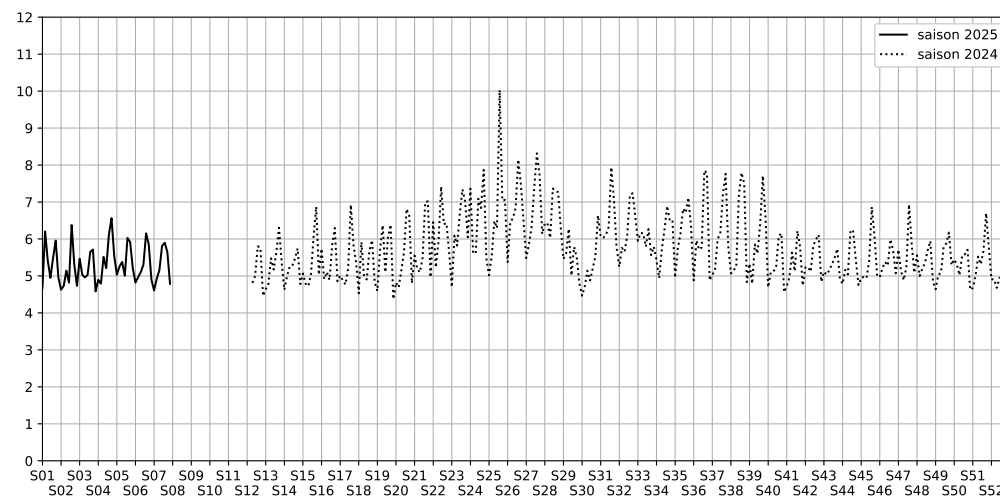

Indice Harmonica Nuit [22h-06h]
Comparaison avec saison précédente à jour équivalent