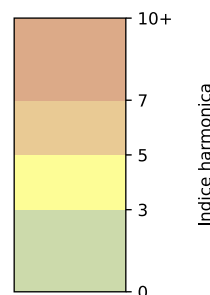

22h-00h	00h-02h	02h-04h	04h-06h	Total nuit (22h-06h)
Nuit du lundi 10/02/2025 au mardi 11/02/2025	5,2	4,5	3,9	4,5	4,5
	55,1 dB(A)	52,0 dB(A)	48,3 dB(A)	51,7 dB(A)	52,4 dB(A)
Nuit du mardi 11/02/2025 au mercredi 12/02/2025	5,4	5,0	4,3	4,7	4,8
	56,3 dB(A)	54,4 dB(A)	50,6 dB(A)	53,0 dB(A)	54,0 dB(A)
Nuit du mercredi 12/02/2025 au jeudi 13/02/2025	5,4	4,9	4,3	4,6	4,8
	56,2 dB(A)	53,9 dB(A)	50,6 dB(A)	52,5 dB(A)	53,8 dB(A)
Nuit du jeudi 13/02/2025 au vendredi 14/02/2025	5,7	5,8	5,1	5,1	5,4
	57,4 dB(A)	57,9 dB(A)	53,6 dB(A)	54,7 dB(A)	56,3 dB(A)
Nuit du vendredi 14/02/2025 au samedi 15/02/2025	6,7	6,2	5,0	5,1	5,8
	65,5 dB(A)	62,9 dB(A)	54,5 dB(A)	54,7 dB(A)	61,8 dB(A)
Nuit du samedi 15/02/2025 au dimanche 16/02/2025	5,4	5,4	5,1	5,1	5,2
	56,3 dB(A)	56,2 dB(A)	54,9 dB(A)	54,5 dB(A)	55,5 dB(A)
Nuit du dimanche 16/02/2025 au lundi 17/02/2025	5,2	4,7	4,2	4,6	4,7
	55,6 dB(A)	53,1 dB(A)	49,9 dB(A)	52,7 dB(A)	53,3 dB(A)

Légende