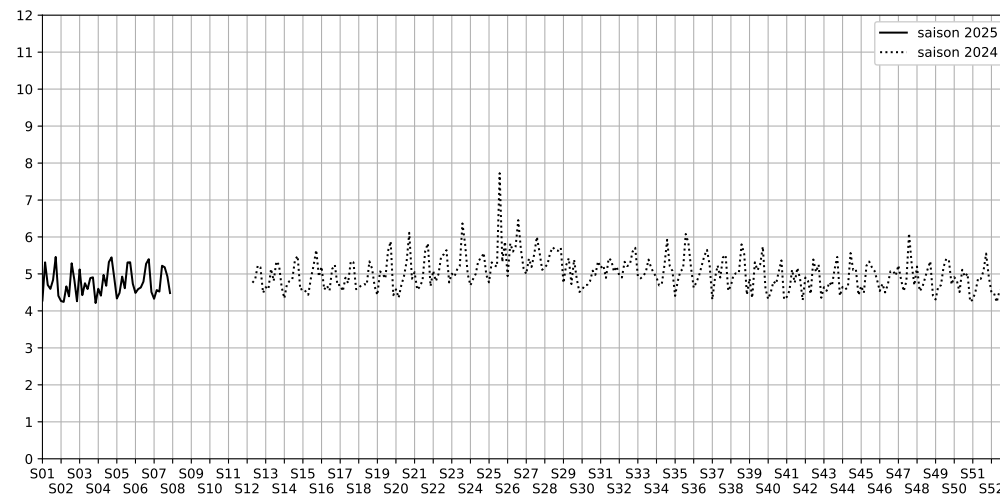

Indice Harmonica Nuit [22h-06h]
Comparaison avec saison précédente à jour équivalent